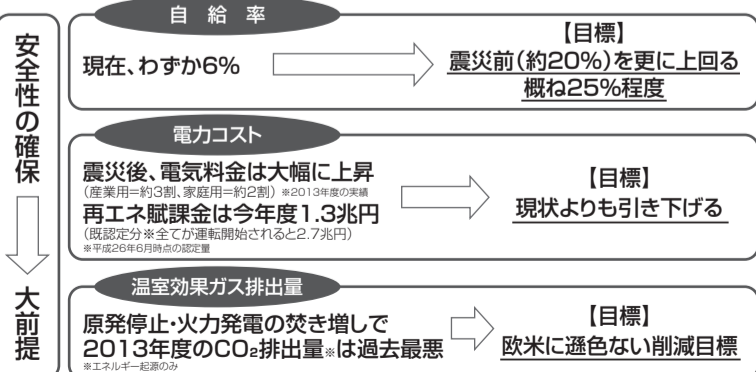

詳しくは、境港警察署(☎44-0110)、または警察総合相談電話(☎9110)へ。

企業・労働者の相談窓口

西部地域産業保健センターは、企業と労働者の健康や長時間労働について個別相談を行っています。

2月の相談日

2月2日(木)	産業医
2月9日(木)	産業医
2月16日(木)	産業医
2月23日(木)	産業医

- 平日、午後1時30分から3時30分まで。
- 米子市久米町の西部医師会館会議室で個別に相談に応じます。(無料)
- お問い合わせは、西部地域産業保健センターまで。☎22-3570

動き出した空き家対策

厳しい管理責任が課せられる空き家

最近、境港市でもあちこちで空き家を目にします。廃屋の家から住めそうな家までその形態はいろいろです。

総務省統計局の2013年(平成25年)住宅・土地統計調査結果によると、全国の総住宅数6063万戸のうち、空き家は820万戸で、空き家率は13.5%に達しており、今後、毎年10万戸ほど増加する見通しとのことです。

空き家をそのまま放置すると、① 防災の低下(建物倒壊・不審火による火災)② 防犯の低下(不法侵入・不良行為の温床)③ 不法投棄の増加(ゴミ・危険物)④ 衛生環境の悪化(動物の進入・害虫、悪臭の発生)⑤ 景観の悪化など、地域社会に深刻な影響を及ぼすでしょう。