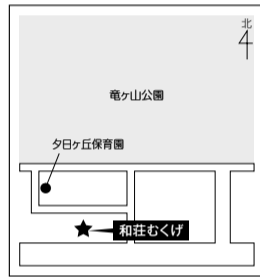

コロナウイルス感染症が収束しつつあるなか、インバウンドや国内旅行も以前のような活気が戻ってきており、旅行業界にも賑わいが出てきました。国内外のお客様をお迎

二人三脚でお客様をもてなす澁山夫妻

【事業所のあらまし】  
 事業所名 和荘むくげ(MUKUGE)  
 代表者 澁山 仁淑(しぶやま じんすく)  
 所在地 境港市夕日ヶ丘1-74  
 事業内容 料理店、ゲストハウス  
 定休日 不定休  
 営業時間 要相談  
 TEL 0859-45-6178, 080-5192-1477  
 URL https://wasomukuge.com/